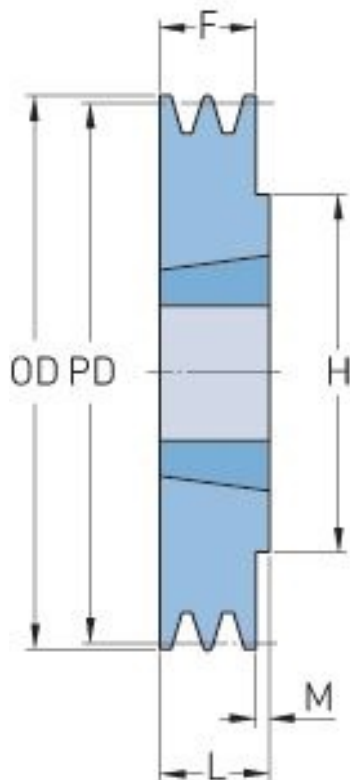

PHP 1SPZ95TB

Roztečný průměr (mm)	95
Vnější průměr (mm)	99
Typ řemenice	1
Číslo pouzdra	1210
Min. vnitřní průměr (mm)	11
Max. vnitřní průměr (mm)	32
F (mm)	16
G (mm)	-
K (mm)	-
L (mm)	25
M (mm)	9
H (mm)	75
Hmotnost (kg)	0.8